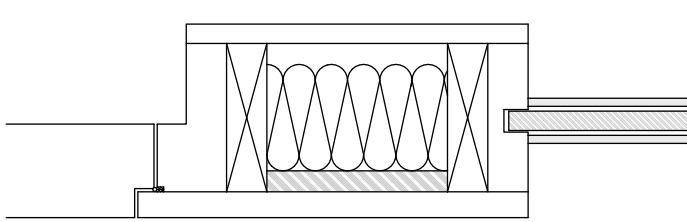

Anslutningar Glas

Alt 1: Standard
Spår i portal CC för glasanslutning