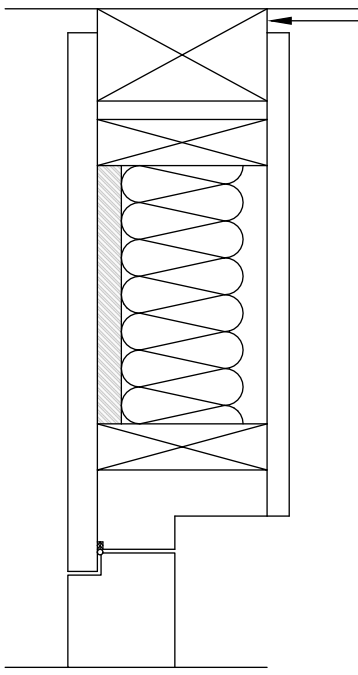

## MÅTT

---

<b>HÖJD:</b>	Enligt önskemål - Max 3000mm
<b>BREDD:</b>	M9-Dörr 1290 mm ( standard ) M10-Dörr 1390mm ( standard )
<b>ÖPPNING:</b>	Fri öppning: Dörrportal Frameless 35 dB Rw Inåtgående: M9 745 mm / M10 845 mm Utåtgående: M9 760mm / M10 860 mm

## MATERIAL

---

<b>YTSKIKT:</b>	Vit NCS S 0500-N ( standard ) Fabrikslackerad i valfri NCS-kulör Fanérad i Ek, Ask eller Björk Laminat
<b>KARM:</b>	Karmdjup 118mm
<b>DÖRRBLAD:</b>	Täta dörrar eller med glasurtag
<b>LÅS:</b>	Assa 565 ( standard )
<b>TILLVAL:</b>	Dörrportalen kan utföras över- eller sidoluftsdon

## LJUD

---

<b>R'w (fält dB)</b>	35 dB Rw - ( 38 dB Rw labb ) 40 dB Rw - ( 43 dB Rw labb )
----------------------	--

Anslutning Tak

Anslutning Vagg