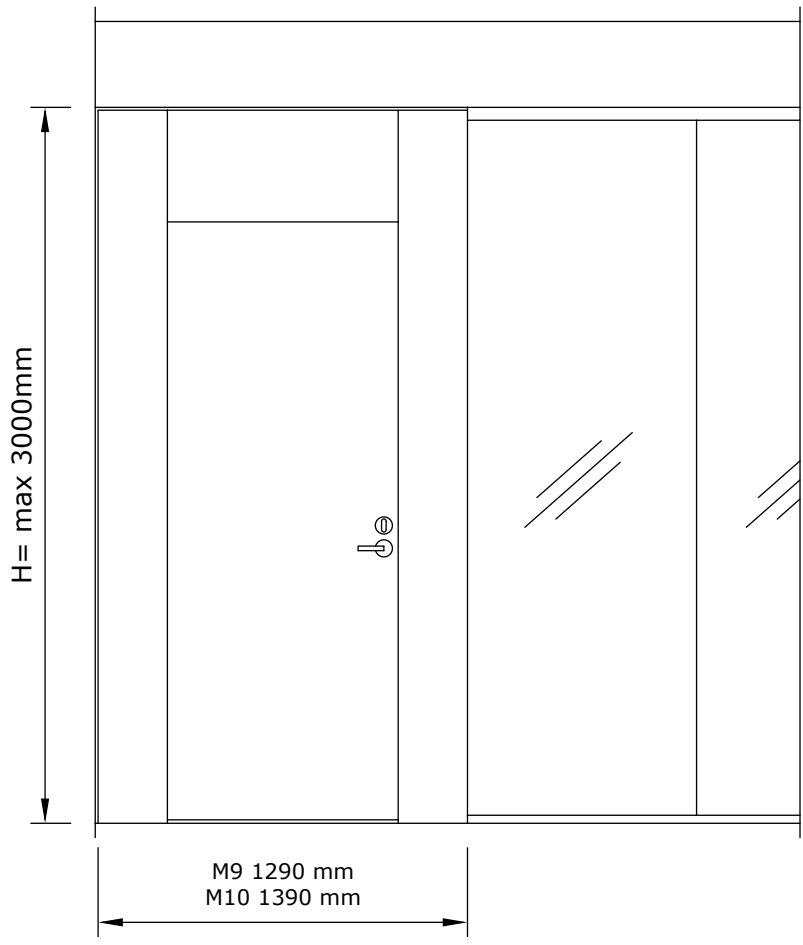

Anslutning Tak