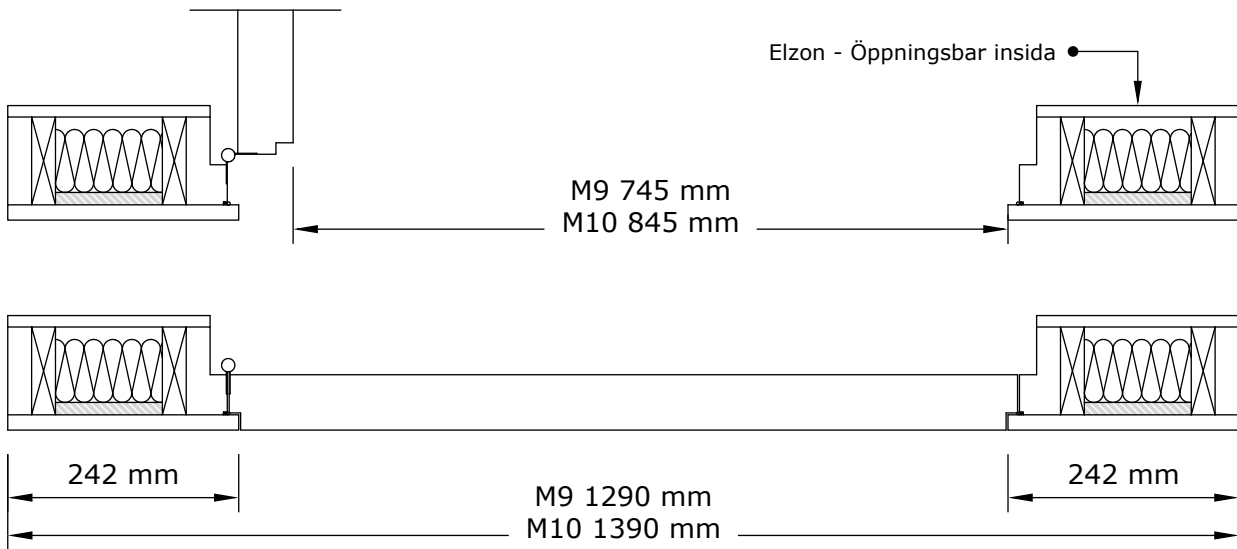

Inåtgående 35 dB Rw