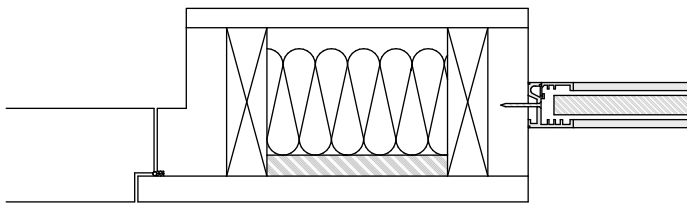

Alt 2: Profil CC
Aluprofil monterad CC portal