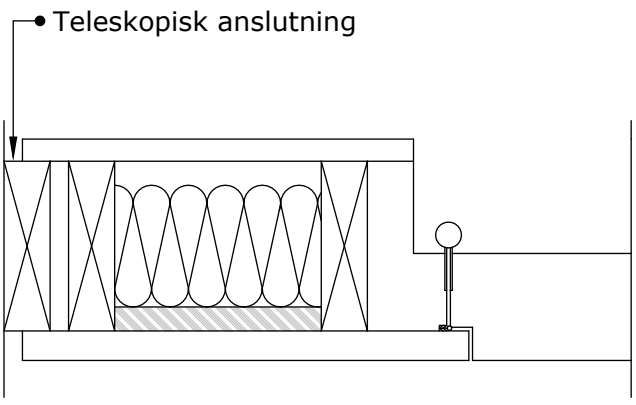

## LJUD

---

<b>R'w (fält dB)</b>	35 dB Rw - ( 38 dB Rw labb ) 40 dB Rw - ( 43 dB Rw labb )
----------------------	--

Anslutning Tak

Anslutning Vagg