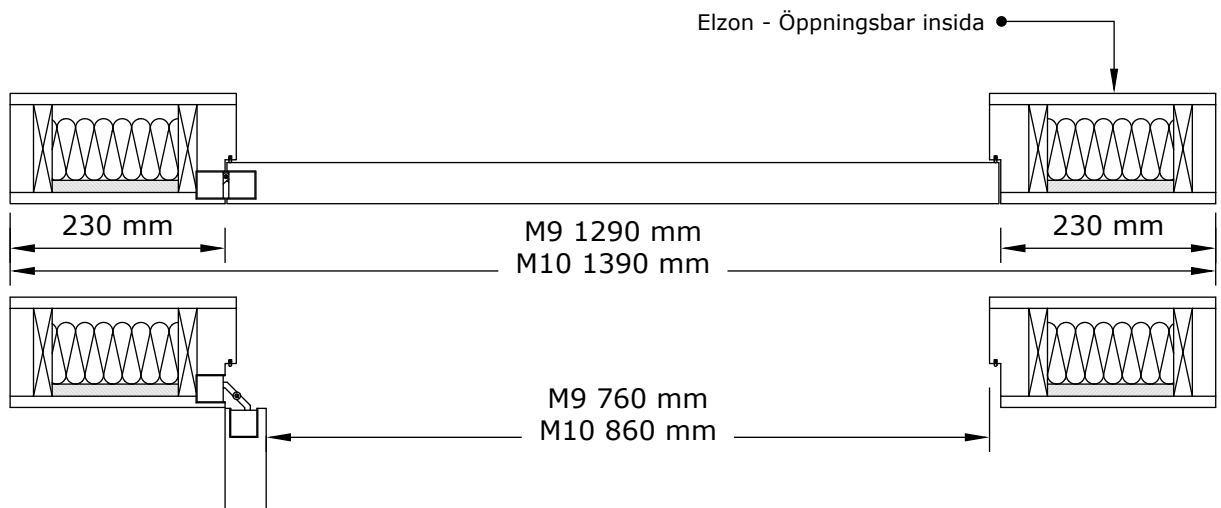

Utåtgående 35 dB Rw